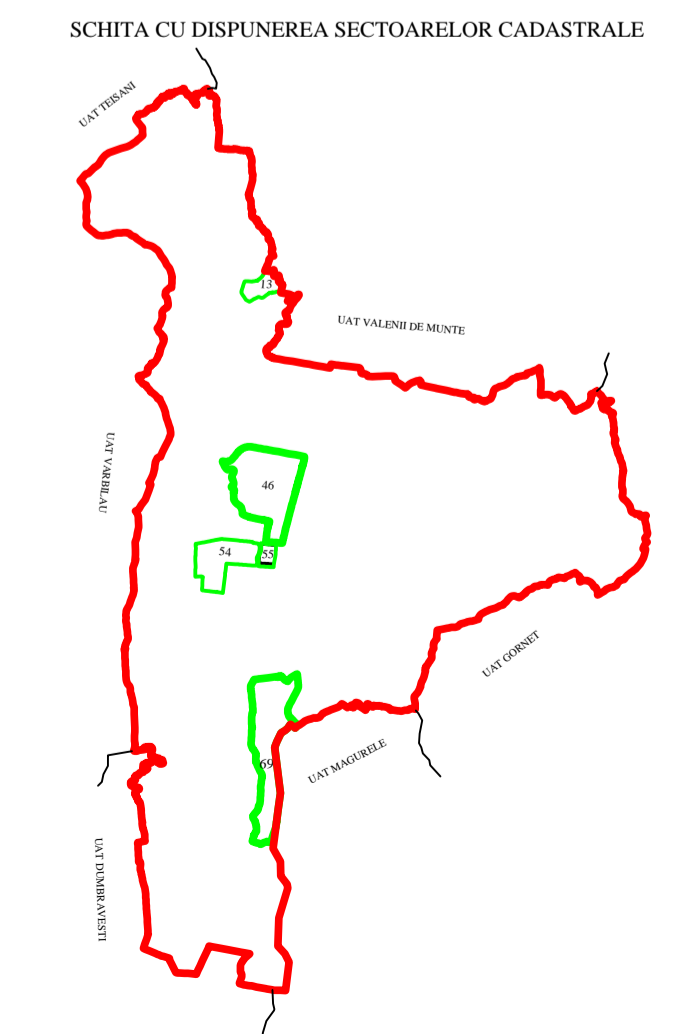

PLAN CADASTRAL
 UAT: Gura Vitioarei, judetul: PRAHOVA, Sect. cad. 55, plansa 1
 Scara 1:1000
 Sistem de proiectie: stereografic 1970
 Spre Publicare

LEGENDA

Numar Sector	55
Cod constructie	C1
ID imobil	1398
Limita sector	—
Limita imobil	—
Limita UAT	—
Limita intravilan	—
Limita constructie	—

Executant:
 Executant: ING. MARIA NICOLETA STICEA

Data:
 22.03.2023