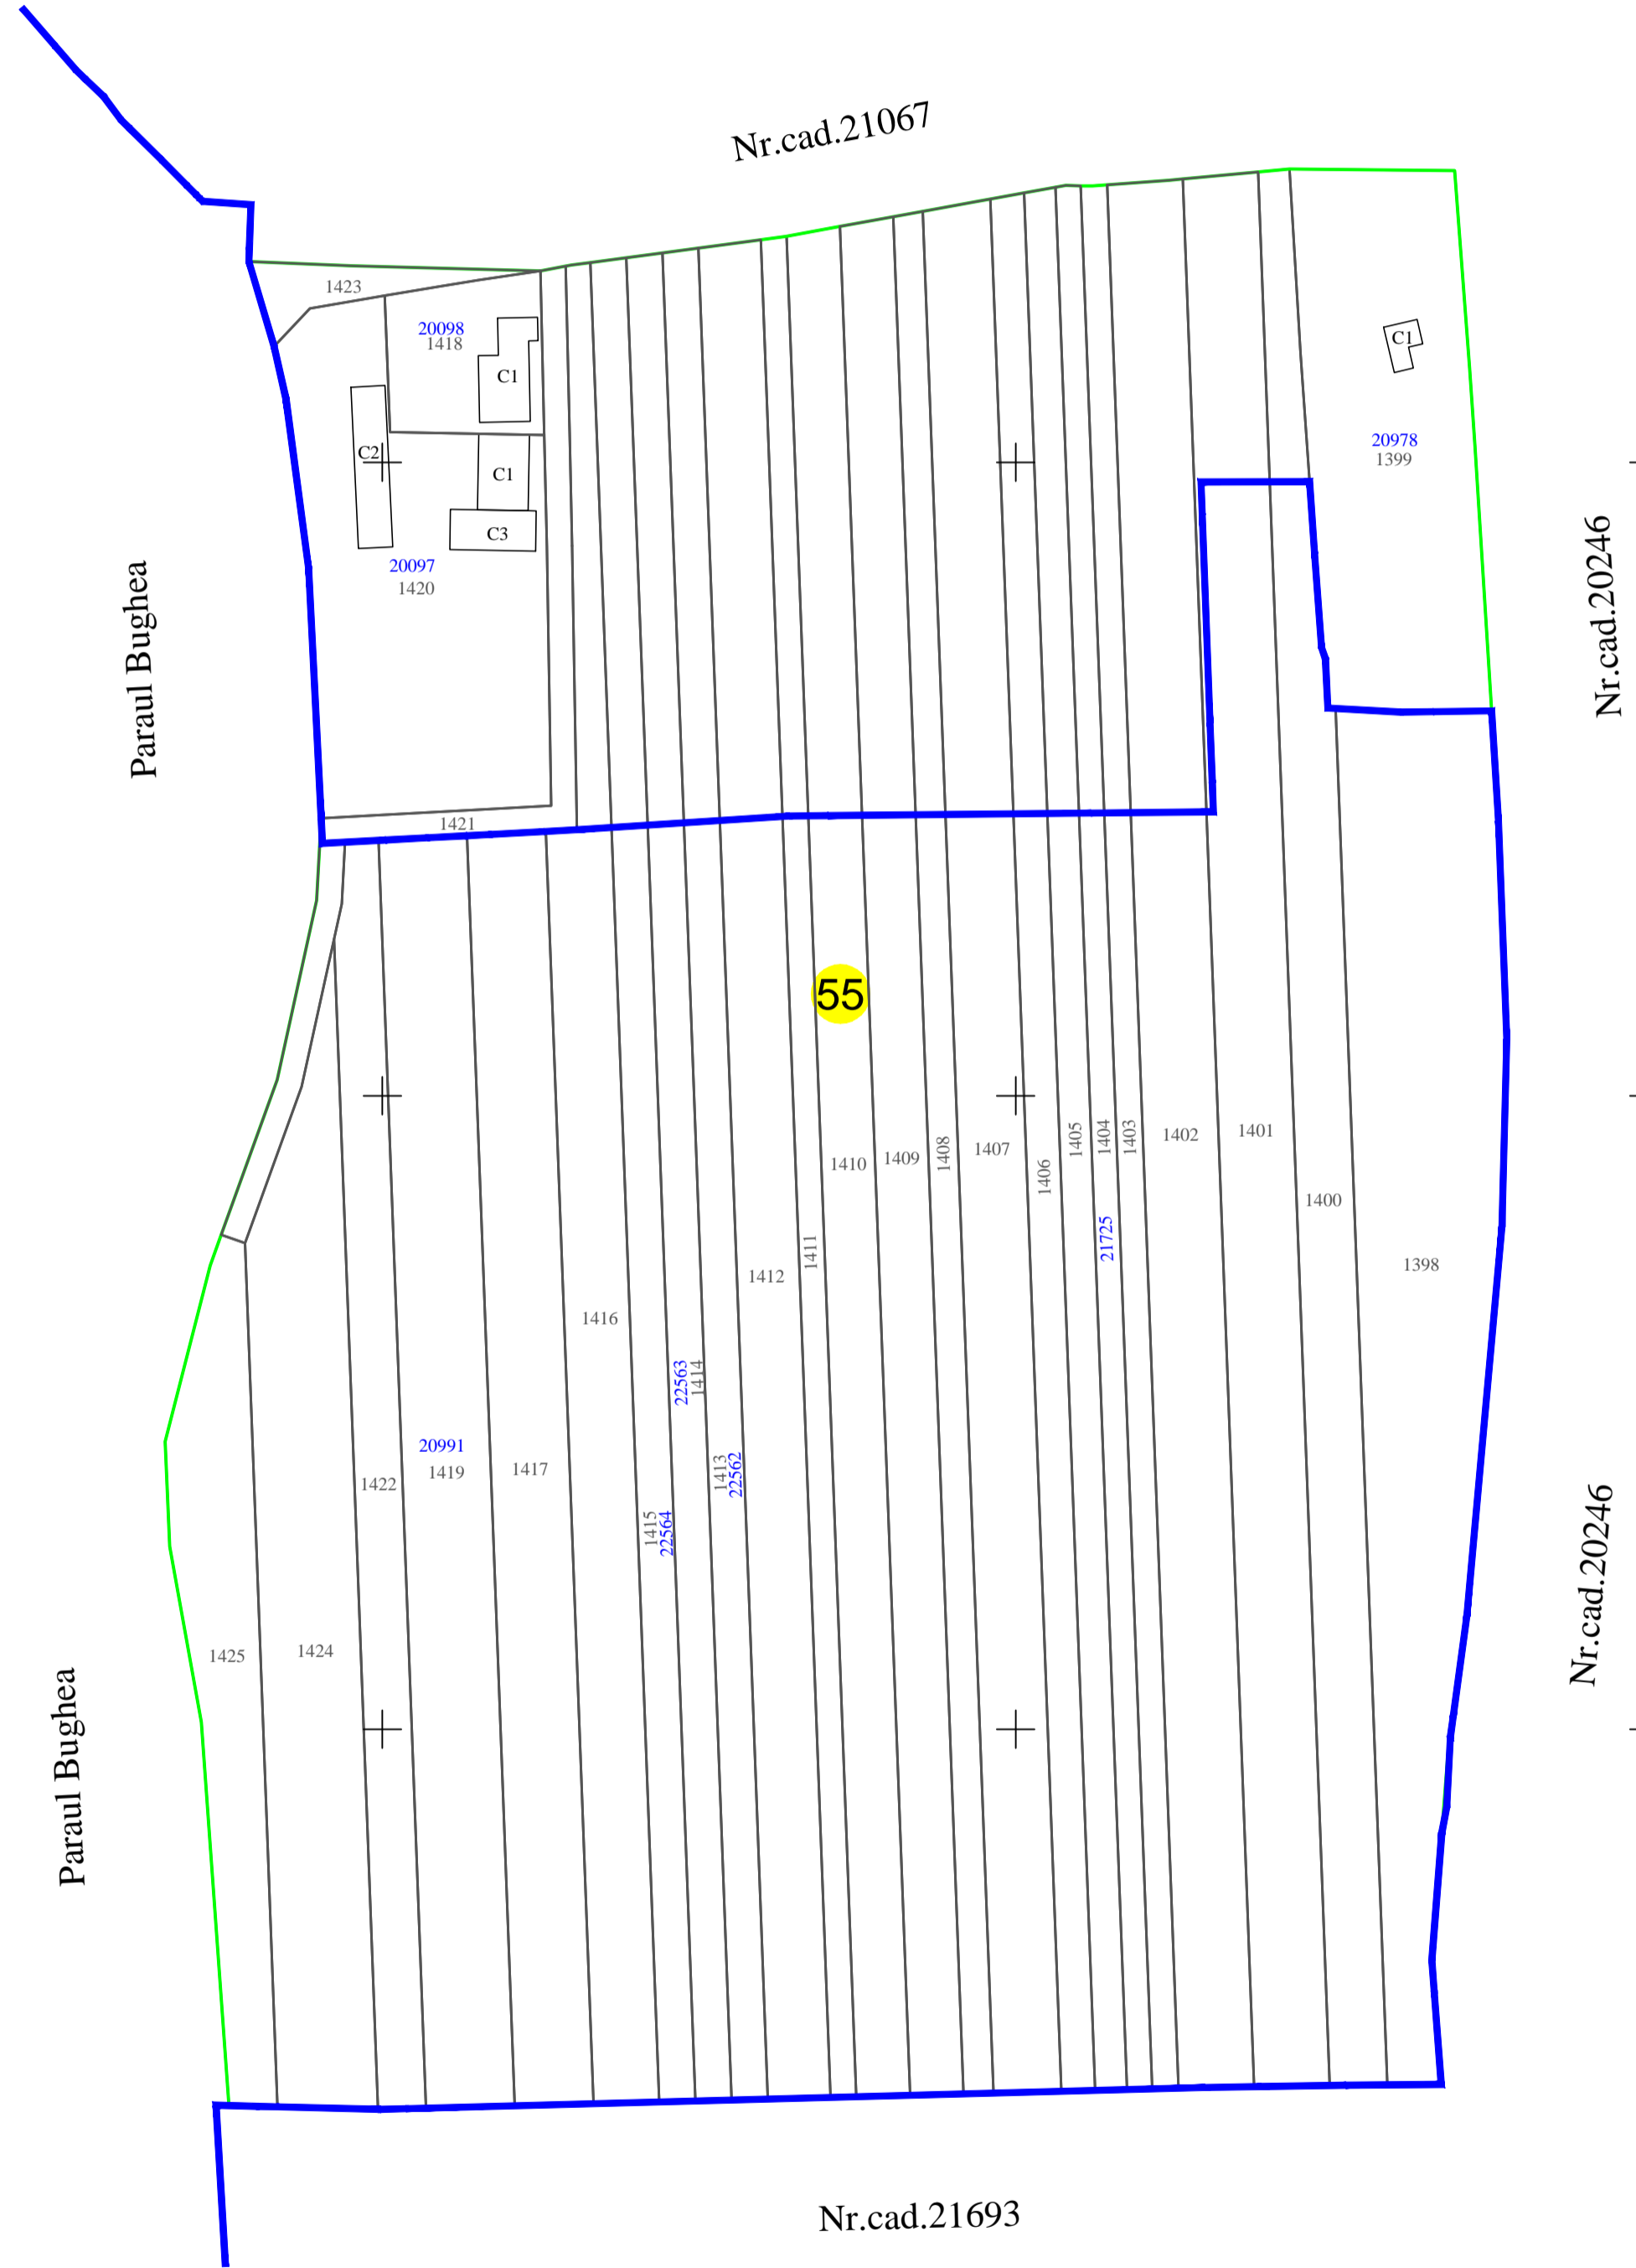

PLAN CADASTRAL
 UAT: Gura Vitioarei, judetul: PRAHOVA, Sect. cad. 55, plansa 1
 Scara 1:1000
 Sistem de proiectie: stereografic 1970
 Spre Publicare

LEGENDA

Numar Sector	55
Cod constructie	C1
ID imobil	1398
Limita sector	—
Limita imobil	—
Limita UAT	—
Limita intravilan	—
Limita constructie	—

Executant:
 Executant: ING. MARIA NICOLETA STICEA

Data:
 22.03.2023