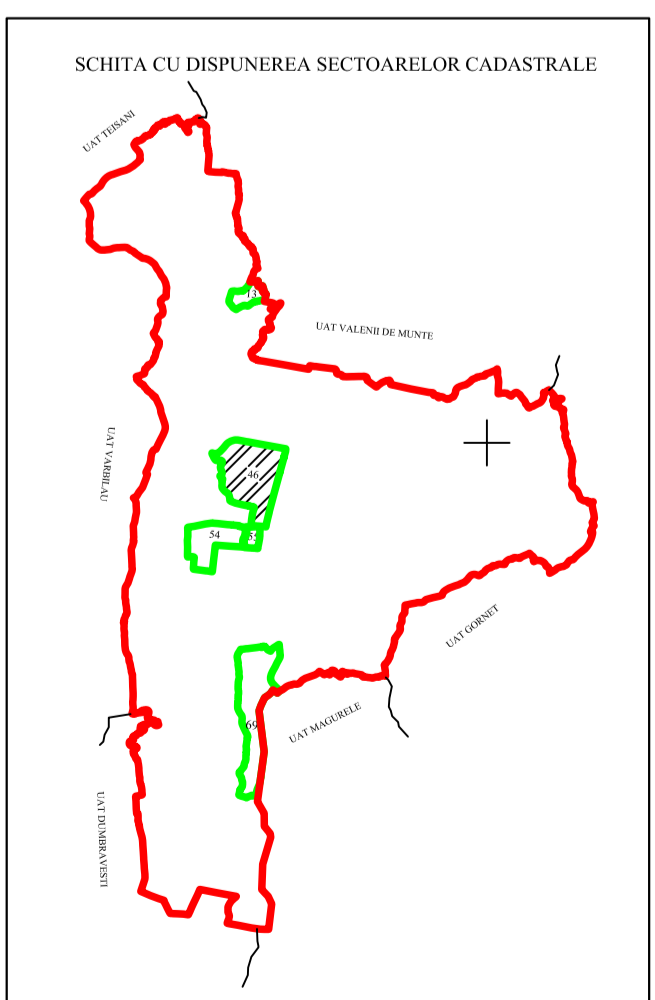

PLAN CADASTRAL
UAT: Gura Vitoarei, judetul: PRAHOVA, Sect. cad. 46, plansa 1
Scara 1:2000
Sistem de proiectie: stereografic 1970
Spre Publicare

LEGENDA	
Numar Sector	46
Cod constructie	C1
ID inchil	1351
Limita sector	— (green line)
Limita inchil	— (black line)
Limita UAT	— (red line)
Limita intravilan	— (blue line)
Limita constructie	— (grey line)