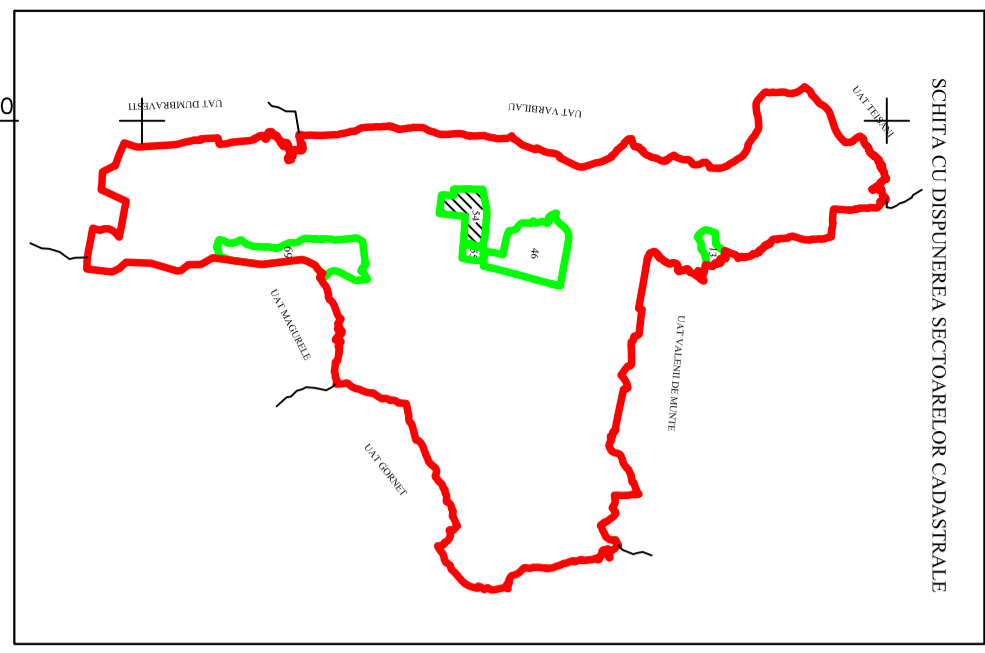

PLAN CADASTRAL

UAT: Gura Vitioarei, judetul: PRAHOVA, Sect. cad. 54, plansa 1

Sistem de proiectie: stereografic 1970
Scara 1:2000
Spre Publicare

LEGENDA

Numar Sector	54
ID Imobil	1428
Limita sector	—
Limita imobil	—
Limita UAT	—
Cod constructie	C1
Limita constructie	—

Executant: ING. MARIA NICOLETA STICEA

Data: 29.03.2023